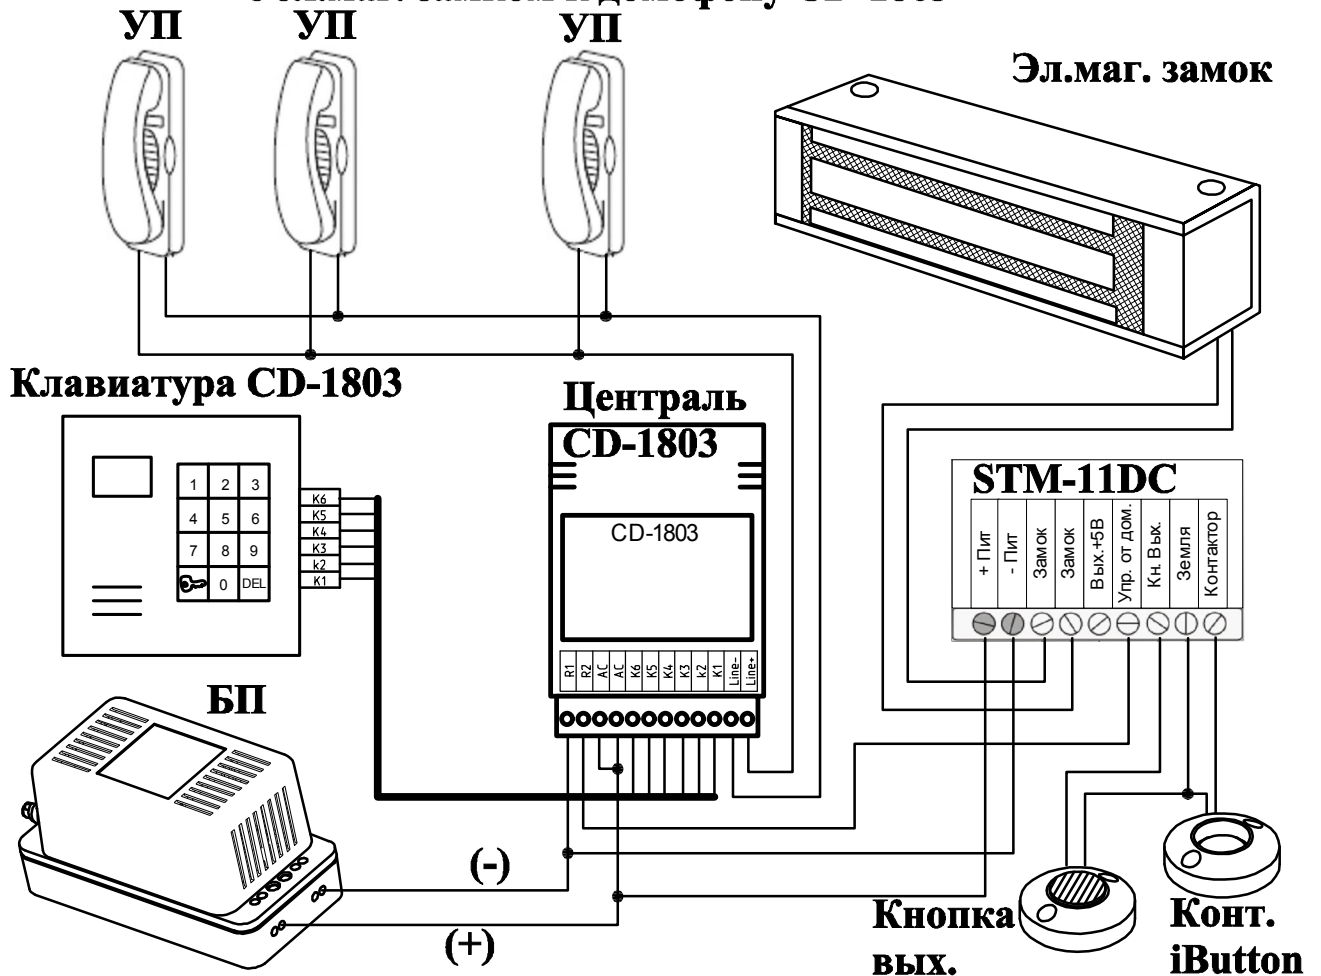

Схема подключения контроллера STM-11 с эл.маг. замком.

Схема подключения контроллера STM-11 с эл.мех. замком .

**Схема подключения контроллера STM-11
с эл.маг. замком к домофону CD-1803**

**Схема подключения контроллера STM-11
с эл.мех. замком к домофону CD-1803**