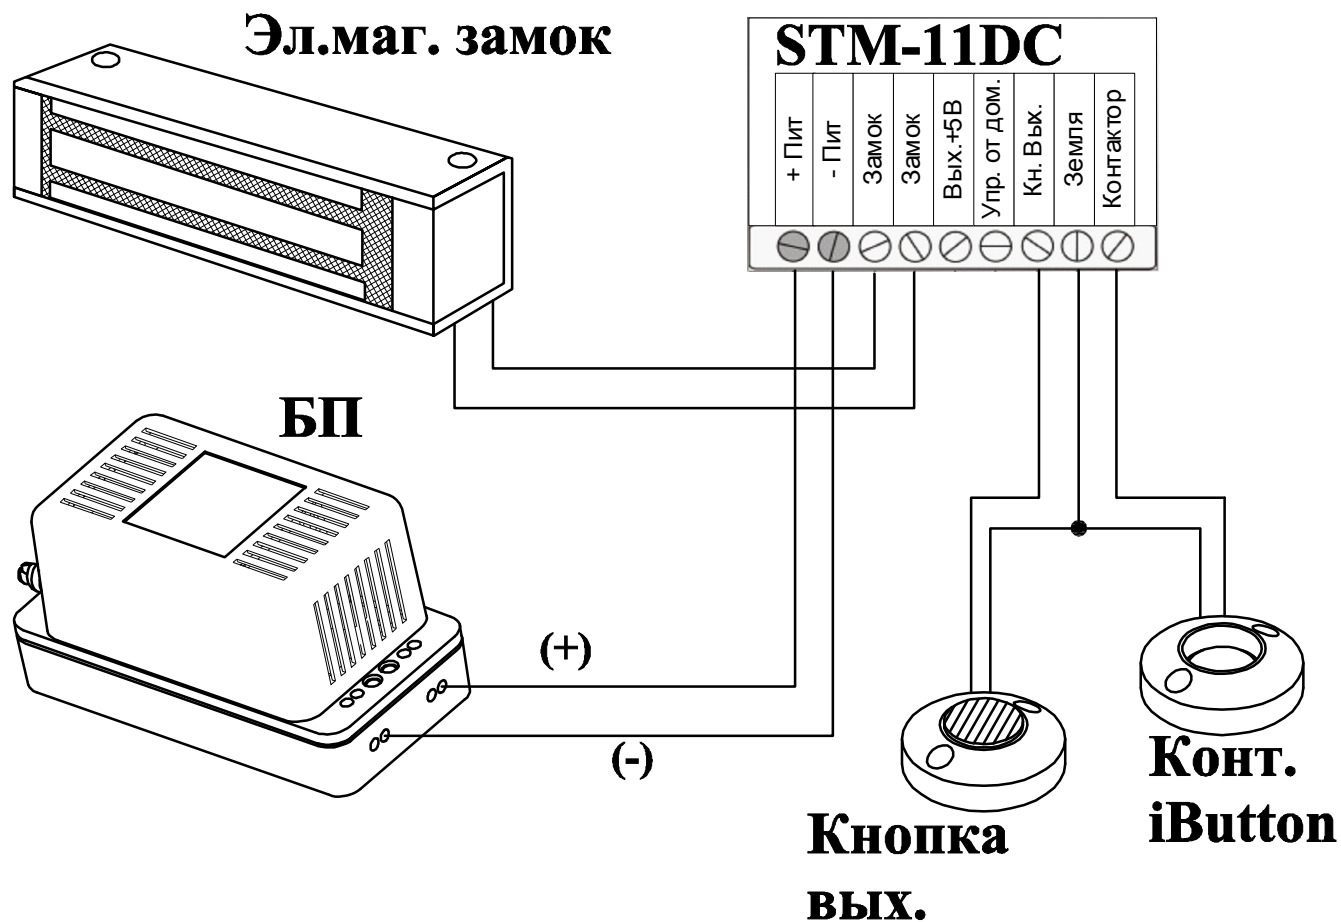

Схема подключения контроллера STM-11 с эл.маг. замком.

Схема подключения контроллера STM-11 с эл.мех. замком .

**Схема подключения контроллера STM-11
с эл.маг. замком к домофону CD-1803**

**Схема подключения контроллера STM-11
с эл.мех. замком к домофону CD-1803**