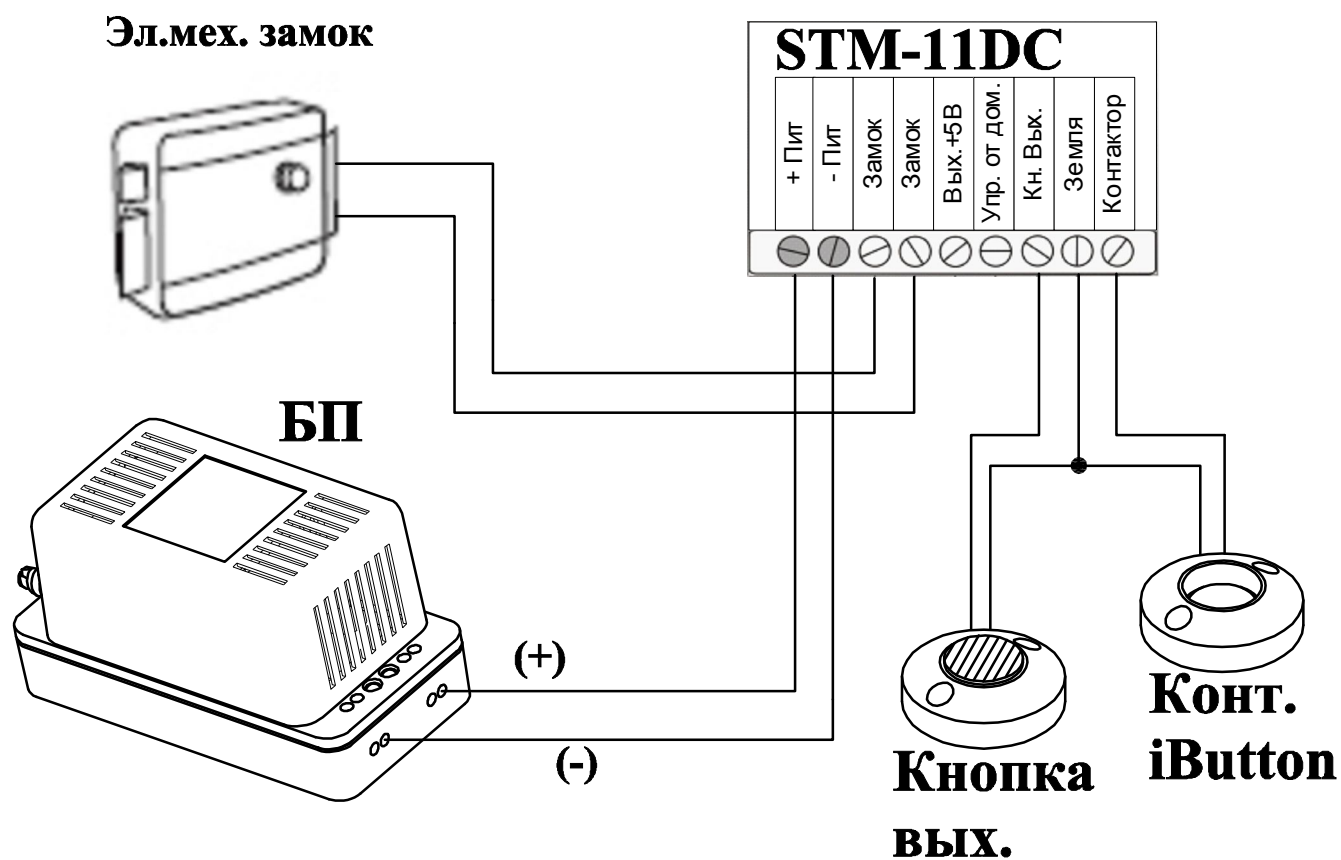

Схема подключения контроллера STM-11 с эл.маг. замком.

Схема подключения контроллера STM-11 с эл.мех. замком .

**Схема подключения контроллера STM-11
с эл.маг. замком к домофону CD-1803**

**Схема подключения контроллера STM-11
с эл.мех. замком к домофону CD-1803**